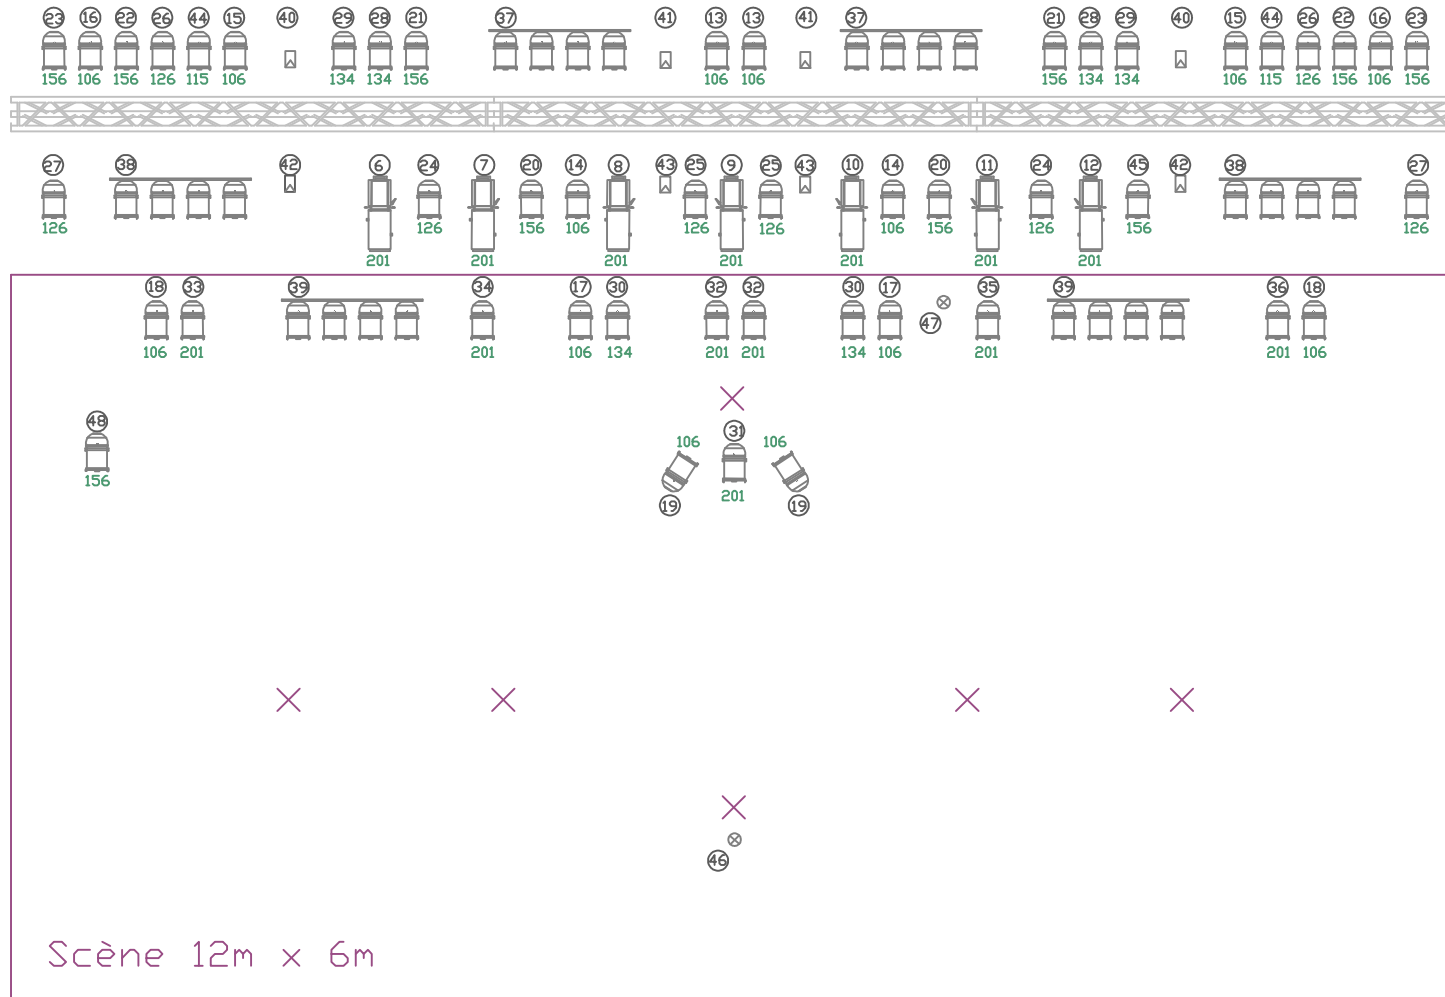

# Aspirateur de langue

Echelle :  
1.5cm pour 1.00m

-  Musiciens
-  PC 1Kw
-  DEC 614SX 1Kw
-  PAR 64 CP61
-  ACL 250
-  ARIC
-  ligne graduée